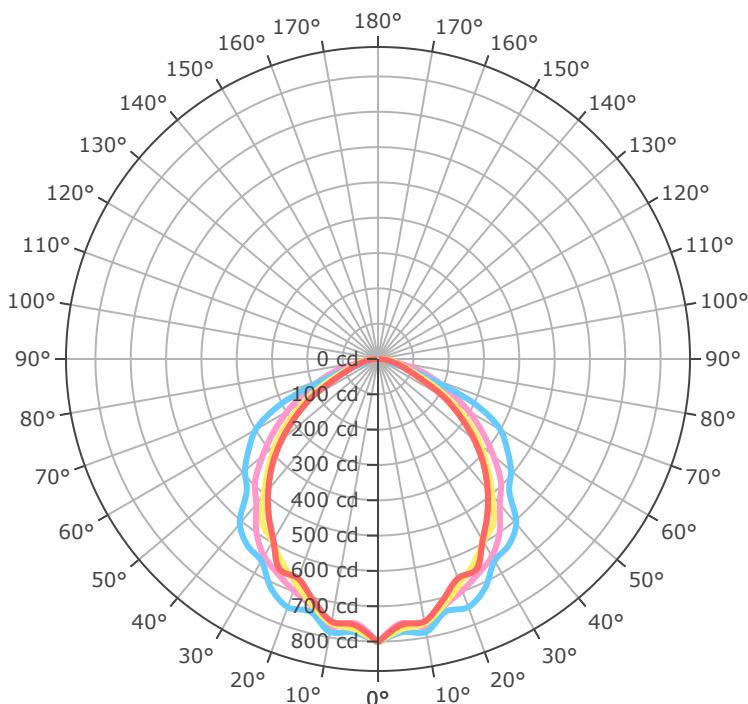

Potencia del BLMB de 4'

Tamaño	Flujo luminoso	Potencia luminosa real	Potencia de la luminaria	Lúmenes por vatio
4'	2L	1982	12.8	154.8
4'	3L	2996	19.9	150.6
4'	4L	3983	27.3	145.9
4'	5L	4986	32.7	152.5
4'	6L	5993	39.9	150.2
4'	7L	6986	47.2	148.0
4'	8L	7967	54.5	146.2
4'	9L	8933	62.0	144.1
4'	10L	9972	70.2	142.1
4'	11L	10911	77.8	140.2

Potencia del BLMB de 8'

Tamaño	Flujo luminoso	Potencia luminosa real	Potencia de la luminaria	Lúmenes por vatio
8'	10L	9972	65.4	152.5
8'	12L	11986	79.8	150.2
8'	14L	13972	94.4	148.0
8'	16L	15934	109.0	146.2
8'	18L	17866	124.0	144.1
8'	20L	19944	140.4	142.1
8'	22L	21822	155.6	140.2

BLMB-4FT-11L-840-J31

- 0.0°
- 45.0°
- 90.0°
- 135.0°
- 180.0°

Mtg Height	Light Level	Beam Diameter
6.0 ft	121.1 fc	12.9 ft
8.0 ft	68.1 fc	17.2 ft
10.0 ft	43.6 fc	21.5 ft
12.0 ft	30.3 fc	25.8 ft
14.0 ft	22.2 fc	30.1 ft
16.0 ft	17.0 fc	34.4 ft
24.0 ft	7.6 fc	51.6 ft
32.0 ft	4.3 fc	68.8 ft
40.0 ft	2.7 fc	86.1 ft
48.0 ft	1.9 fc	103.3 ft
56.0 ft	1.4 fc	120.5 ft
64.0 ft	1.1 fc	137.7 ft

BLMB-4FT-2L-840-J31

- 0.0°
- 45.0°
- 90.0°
- 135.0°
- 180.0°

Mtg Height	Light Level	Beam Diameter
6.0 ft	22.3 fc	12.7 ft
8.0 ft	12.5 fc	16.9 ft
10.0 ft	8.0 fc	21.2 ft
12.0 ft	5.6 fc	25.4 ft
14.0 ft	4.1 fc	29.6 ft
16.0 ft	3.1 fc	33.9 ft
24.0 ft	1.4 fc	50.8 ft
32.0 ft	0.8 fc	67.7 ft
40.0 ft	0.5 fc	84.7 ft
48.0 ft	0.3 fc	101.6 ft
56.0 ft	0.3 fc	118.5 ft
64.0 ft	0.2 fc	135.4 ft