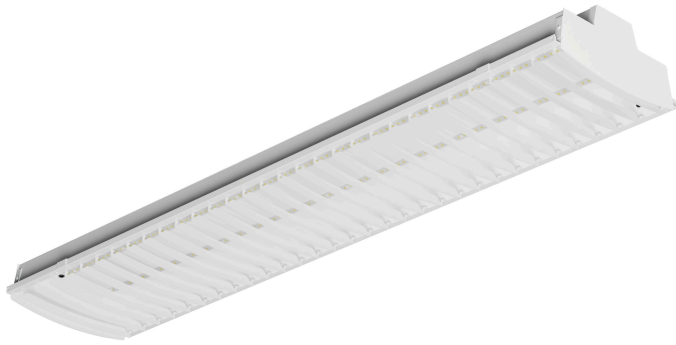

La serie Borden

BLMB - Decoración suspendida para tiendas

Proyecto

Fecha

Parte

Tipo

Acerca de la serie «The Borden»

La BLMB es una luminaria LED arquitectónica ideal para uso en interiores, donde la eficiencia energética, el rendimiento y la facilidad de mantenimiento son esenciales. Su diseño moderno y su reflector multifacético la convierten en la opción ideal para la iluminación general de espacios.

La serie Borden

BLMB - Decoración suspendida para tiendas

Iluminación para naves
industriales de

Información sobre la galería

A continuación encontrarás imágenes de los productos y configuraciones relevantes para el BLMB.