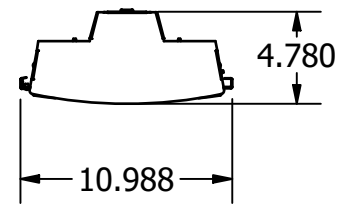

La serie Borden

BLMB - Decoración suspendida para tiendas

Iluminación para naves industriales de

Dimensiones laterales del BLMB de 4'

Dimensiones finales

Dimensiones laterales del BLMB de 8'

Dimensiones finales

Potencia del BLMB de 4'

Tamaño	Flujo luminoso	Potencia luminosa real	Potencia de la luminaria	Lúmenes por vatio
4'	2L	1982	12.8	154.8
4'	3L	2996	19.9	150.6
4'	4L	3983	27.3	145.9
4'	5L	4986	32.7	152.5
4'	6L	5993	39.9	150.2
4'	7L	6986	47.2	148.0
4'	8L	7967	54.5	146.2
4'	9L	8933	62.0	144.1
4'	10L	9972	70.2	142.1
4'	11L	10911	77.8	140.2