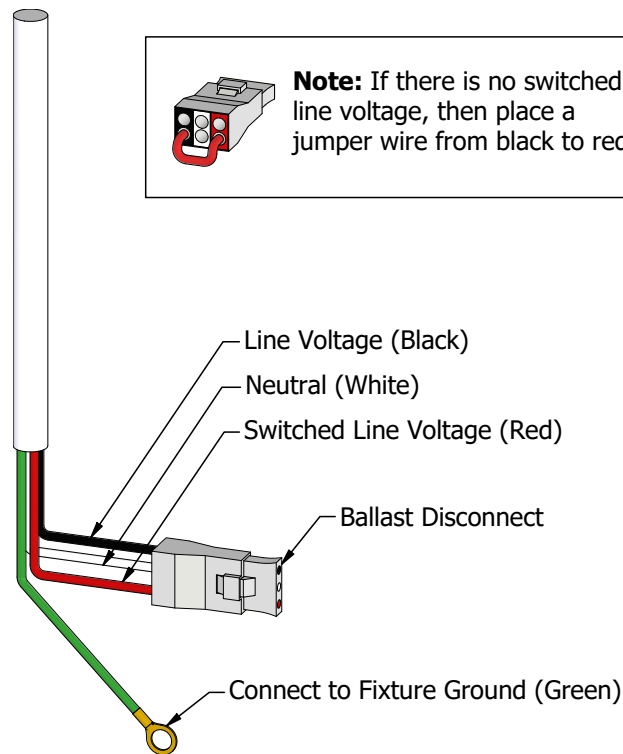

La serie Borden

BLMB - Decoración suspendida para tiendas

Iluminación para naves industriales de

Control de emergencia, salida activada

Potencia	Salida activada
10W	1789 lm
20W	3582 lm

Plan de batería de emergencia - 20 W

Iluminación de emergencia	Componentes del sistema de soluciones	Funcionamiento del sistema
Código de opción «B17»: componentes homologados según la norma UL 924 instalados de fábrica en la luminaria	Batería de 20 vatios integrada en la luminaria, homologada según la norma UL 924	La solución de iluminación de emergencia B17 detecta la pérdida de la alimentación eléctrica normal y la fuente de alimentación se conmuta automáticamente a la batería integrada de 20 vatios, que alimenta el controlador de la iluminación LED de emergencia.
	Controlador de iluminación de emergencia LED homologado según la norma UL 924, integrado en la luminaria	El conjunto de baterías y el controlador LED de emergencia cuentan con la certificación UL 924, lo que garantiza un mínimo de 90 minutos de iluminación de emergencia.
	Opciones de cableado tanto para la iluminación de emergencia con interruptor como sin él	

*La potencia de salida activada no puede superar la potencia del paquete de lúmenes seleccionado

Cableado de la iluminación de emergencia

Información importante

Si lo solicita, le facilitaremos más información sobre las opciones y configuraciones de iluminación de emergencia disponibles.