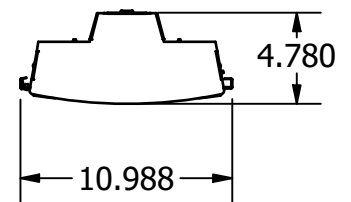

La serie Borden

BLMB - Decoración suspendida para tiendas

Iluminación para naves industriales de

Dimensiones laterales del BLMB de 4'

Dimensiones finales

Dimensiones laterales del BLMB de 8'

Dimensiones finales

Potencia del BLMB de 4'

Tamaño	Flujo luminoso	Potencia luminosa real	Potencia de la luminaria	Lúmenes por vatio
4'	2L	1982	12.8	154.8
4'	3L	2996	19.9	150.6
4'	4L	3983	27.3	145.9
4'	5L	4986	32.7	152.5
4'	6L	5993	39.9	150.2
4'	7L	6986	47.2	148.0
4'	8L	7967	54.5	146.2
4'	9L	8933	62.0	144.1
4'	10L	9972	70.2	142.1
4'	11L	10911	77.8	140.2