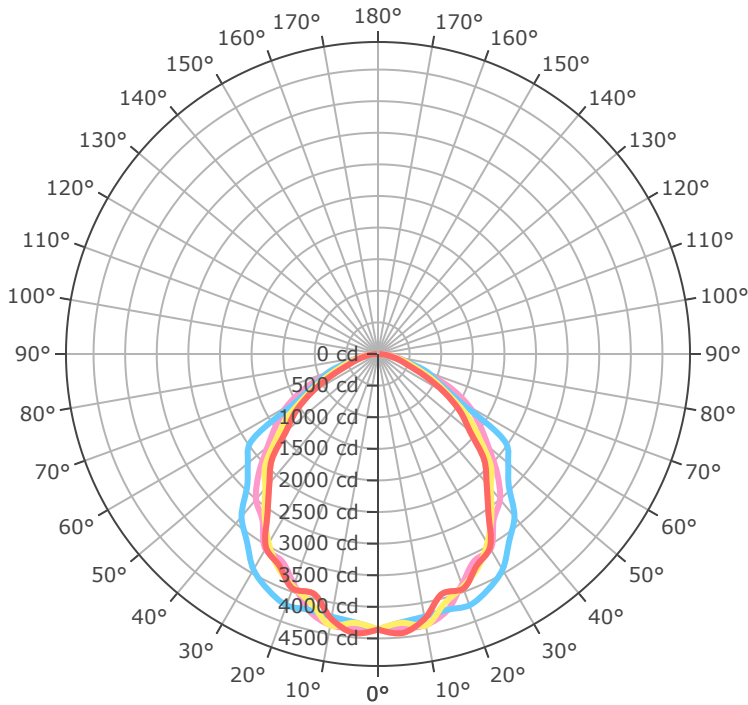

Potencia del BLMB de 4'

Tamaño	Flujo luminoso	Potencia luminosa real	Potencia de la luminaria	Lúmenes por vatio
4'	2L	1982	12.8	154.8
4'	3L	2996	19.9	150.6
4'	4L	3983	27.3	145.9
4'	5L	4986	32.7	152.5
4'	6L	5993	39.9	150.2
4'	7L	6986	47.2	148.0
4'	8L	7967	54.5	146.2
4'	9L	8933	62.0	144.1
4'	10L	9972	70.2	142.1
4'	11L	10911	77.8	140.2

Potencia del BLMB de 8'

Tamaño	Flujo luminoso	Potencia luminosa real	Potencia de la luminaria	Lúmenes por vatio
8'	10L	9972	65.4	152.5
8'	12L	11986	79.8	150.2
8'	14L	13972	94.4	148.0
8'	16L	15934	109.0	146.2
8'	18L	17866	124.0	144.1
8'	20L	19944	140.4	142.1
8'	22L	21822	155.6	140.2

BLMB-4FT-11L-840-J31

- 0.0°
- 45.0°
- 90.0°
- 135.0°
- 180.0°

Mtg Height	Light Level	Beam Diameter
6.0 ft	121.1 fc	12.9 ft
8.0 ft	68.1 fc	17.2 ft
10.0 ft	43.6 fc	21.5 ft
12.0 ft	30.3 fc	25.8 ft
14.0 ft	22.2 fc	30.1 ft
16.0 ft	17.0 fc	34.4 ft
24.0 ft	7.6 fc	51.6 ft
32.0 ft	4.3 fc	68.8 ft
40.0 ft	2.7 fc	86.1 ft
48.0 ft	1.9 fc	103.3 ft
56.0 ft	1.4 fc	120.5 ft
64.0 ft	1.1 fc	137.7 ft

BLMB-4FT-2L-840-J31

- 0.0°
- 45.0°
- 90.0°
- 135.0°
- 180.0°

Mtg Height	Light Level	Beam Diameter
6.0 ft	22.3 fc	12.7 ft
8.0 ft	12.5 fc	16.9 ft
10.0 ft	8.0 fc	21.2 ft
12.0 ft	5.6 fc	25.4 ft
14.0 ft	4.1 fc	29.6 ft
16.0 ft	3.1 fc	33.9 ft
24.0 ft	1.4 fc	50.8 ft
32.0 ft	0.8 fc	67.7 ft
40.0 ft	0.5 fc	84.7 ft
48.0 ft	0.3 fc	101.6 ft
56.0 ft	0.3 fc	118.5 ft
64.0 ft	0.2 fc	135.4 ft