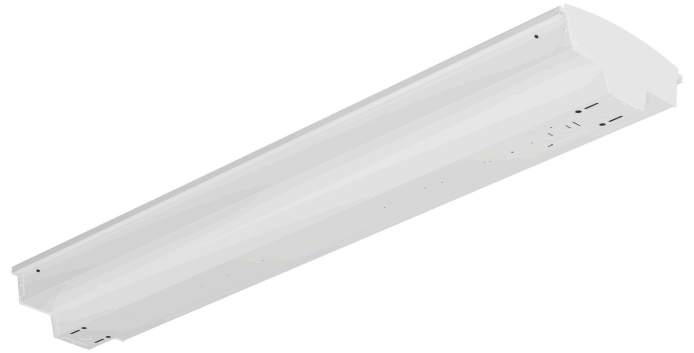

La serie Borden

BLMB - Decoración suspendida para tiendas

Proyecto

Fecha

Parte

Tipo

Acerca de la serie «The Borden»

La BLMB es una luminaria LED arquitectónica ideal para uso en interiores, donde la eficiencia energética, el rendimiento y la facilidad de mantenimiento son esenciales. Su diseño moderno y su reflector multifacético la convierten en la opción ideal para la iluminación general de espacios.

La serie Borden

BLMB - Decoración suspendida para tiendas

Iluminación para naves
industriales de

Información sobre la galería

A continuación encontrarás imágenes de los productos y configuraciones relevantes para el BLMB.