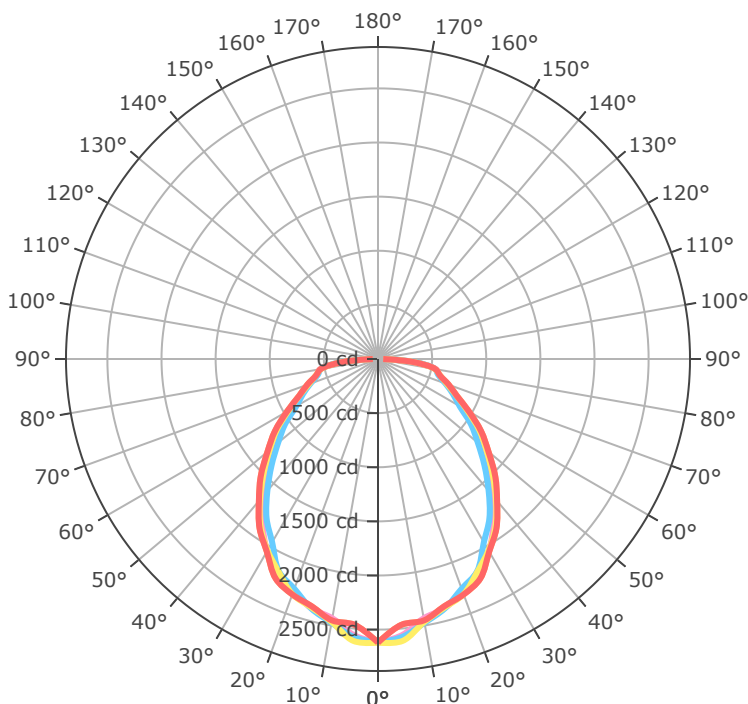

Éclairage de grande hauteur par

BLSDI-3-3L-840-L18

- 0.0°
- 45.0°
- 90.0°
- 135.0°
- 180.0°

Mtg Height	Light Level	Beam Diameter
6.0 ft	31.2 fc	14.6 ft
8.0 ft	17.5 fc	19.4 ft
10.0 ft	11.2 fc	24.3 ft
12.0 ft	7.8 fc	29.2 ft
14.0 ft	5.7 fc	34.0 ft
16.0 ft	4.4 fc	38.9 ft
24.0 ft	1.9 fc	58.3 ft
32.0 ft	1.1 fc	77.8 ft
40.0 ft	0.7 fc	97.2 ft
48.0 ft	0.5 fc	116.7 ft
56.0 ft	0.4 fc	136.1 ft
64.0 ft	0.3 fc	155.6 ft

BLSDI-3-7L-840-L18

- 0.0°
- 45.0°
- 90.0°
- 135.0°
- 180.0°

Mtg Height	Light Level	Beam Diameter
6.0 ft	72.8 fc	14.6 ft
8.0 ft	40.9 fc	19.5 ft
10.0 ft	26.2 fc	24.4 ft
12.0 ft	18.2 fc	29.3 ft
14.0 ft	13.4 fc	34.1 ft
16.0 ft	10.2 fc	39.0 ft
24.0 ft	4.5 fc	58.5 ft
32.0 ft	2.6 fc	78.1 ft
40.0 ft	1.6 fc	97.6 ft
48.0 ft	1.1 fc	117.1 ft
56.0 ft	0.8 fc	136.6 ft
64.0 ft	0.6 fc	156.1 ft

La série Inverness

BLSDI - Luminaires décoratifs à faible hauteur pour magasins de détail

Éclairage de grande hauteur par

BLSDI-4-10L-840-L18

- 0.0°
- 45.0°
- 90.0°
- 135.0°
- 180.0°

Mtg Height	Light Level	Beam Diameter
6.0 ft	102.7 fc	15.0 ft
8.0 ft	57.8 fc	20.0 ft
10.0 ft	37.0 fc	24.9 ft
12.0 ft	25.7 fc	29.9 ft
14.0 ft	18.9 fc	34.9 ft
16.0 ft	14.4 fc	39.9 ft
24.0 ft	6.4 fc	59.9 ft
32.0 ft	3.6 fc	79.8 ft
40.0 ft	2.3 fc	99.8 ft
48.0 ft	1.6 fc	119.7 ft
56.0 ft	1.2 fc	139.7 ft
64.0 ft	0.9 fc	159.6 ft