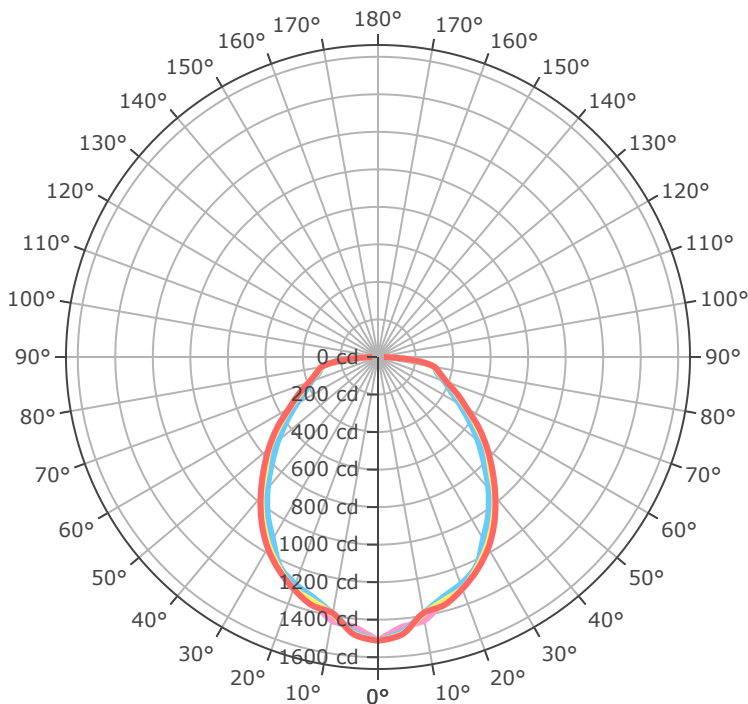

Éclairage de grande hauteur par

BLSDI-3-3L-840-L18

- 0.0°
- 45.0°
- 90.0°
- 135.0°
- 180.0°

Mtg Height	Light Level	Beam Diameter
6.0 ft	31.2 fc	14.6 ft
8.0 ft	17.5 fc	19.4 ft
10.0 ft	11.2 fc	24.3 ft
12.0 ft	7.8 fc	29.2 ft
14.0 ft	5.7 fc	34.0 ft
16.0 ft	4.4 fc	38.9 ft
24.0 ft	1.9 fc	58.3 ft
32.0 ft	1.1 fc	77.8 ft
40.0 ft	0.7 fc	97.2 ft
48.0 ft	0.5 fc	116.7 ft
56.0 ft	0.4 fc	136.1 ft
64.0 ft	0.3 fc	155.6 ft

BLSDI-3-7L-840-L18

- 0.0°
- 45.0°
- 90.0°
- 135.0°
- 180.0°

Mtg Height	Light Level	Beam Diameter
6.0 ft	72.8 fc	14.6 ft
8.0 ft	40.9 fc	19.5 ft
10.0 ft	26.2 fc	24.4 ft
12.0 ft	18.2 fc	29.3 ft
14.0 ft	13.4 fc	34.1 ft
16.0 ft	10.2 fc	39.0 ft
24.0 ft	4.5 fc	58.5 ft
32.0 ft	2.6 fc	78.1 ft
40.0 ft	1.6 fc	97.6 ft
48.0 ft	1.1 fc	117.1 ft
56.0 ft	0.8 fc	136.6 ft
64.0 ft	0.6 fc	156.1 ft

La série Inverness

BLSDI - Luminaires décoratifs à faible hauteur pour magasins de détail

Éclairage de grande hauteur par

BLSDI-4-10L-840-L18

- 0.0°
- 45.0°
- 90.0°
- 135.0°
- 180.0°

Mtg Height	Light Level	Beam Diameter
6.0 ft	102.7 fc	15.0 ft
8.0 ft	57.8 fc	20.0 ft
10.0 ft	37.0 fc	24.9 ft
12.0 ft	25.7 fc	29.9 ft
14.0 ft	18.9 fc	34.9 ft
16.0 ft	14.4 fc	39.9 ft
24.0 ft	6.4 fc	59.9 ft
32.0 ft	3.6 fc	79.8 ft
40.0 ft	2.3 fc	99.8 ft
48.0 ft	1.6 fc	119.7 ft
56.0 ft	1.2 fc	139.7 ft
64.0 ft	0.9 fc	159.6 ft

BLSDI-4-4L-840-L18

- 0.0°
- 45.0°
- 90.0°
- 135.0°
- 180.0°

Mtg Height	Light Level	Beam Diameter
6.0 ft	42.0 fc	14.4 ft
8.0 ft	23.6 fc	19.2 ft
10.0 ft	15.1 fc	24.0 ft
12.0 ft	10.5 fc	28.8 ft
14.0 ft	7.7 fc	33.6 ft
16.0 ft	5.9 fc	38.4 ft
24.0 ft	2.6 fc	57.6 ft
32.0 ft	1.5 fc	76.8 ft
40.0 ft	0.9 fc	96.0 ft
48.0 ft	0.7 fc	115.3 ft
56.0 ft	0.5 fc	134.5 ft
64.0 ft	0.4 fc	153.7 ft