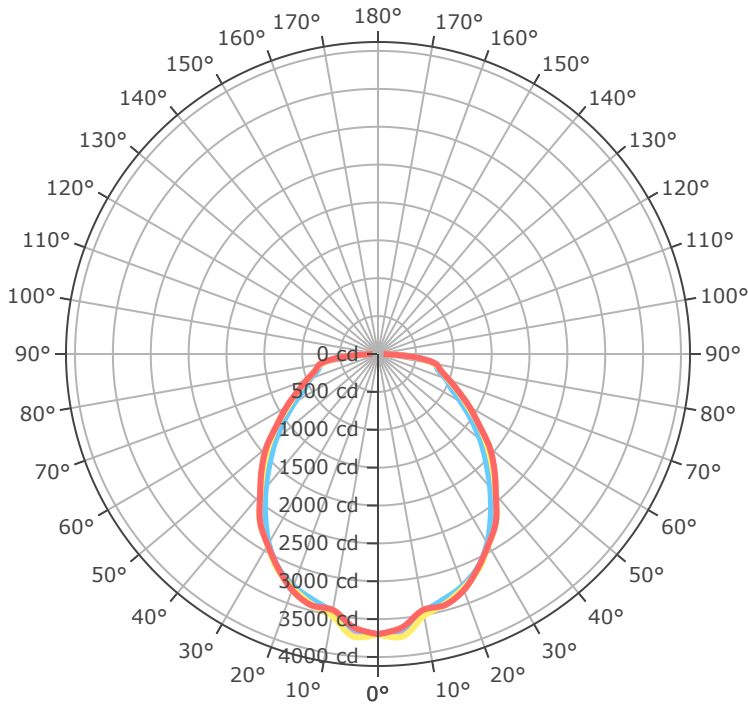

Éclairage de grande hauteur par

BLSDI-3-3L-840-L18

- 0.0°
- 45.0°
- 90.0°
- 135.0°
- 180.0°

Mtg Height	Light Level	Beam Diameter
6.0 ft	31.2 fc	14.6 ft
8.0 ft	17.5 fc	19.4 ft
10.0 ft	11.2 fc	24.3 ft
12.0 ft	7.8 fc	29.2 ft
14.0 ft	5.7 fc	34.0 ft
16.0 ft	4.4 fc	38.9 ft
24.0 ft	1.9 fc	58.3 ft
32.0 ft	1.1 fc	77.8 ft
40.0 ft	0.7 fc	97.2 ft
48.0 ft	0.5 fc	116.7 ft
56.0 ft	0.4 fc	136.1 ft
64.0 ft	0.3 fc	155.6 ft

BLSDI-3-7L-840-L18

- 0.0°
- 45.0°
- 90.0°
- 135.0°
- 180.0°

Mtg Height	Light Level	Beam Diameter
6.0 ft	72.8 fc	14.6 ft
8.0 ft	40.9 fc	19.5 ft
10.0 ft	26.2 fc	24.4 ft
12.0 ft	18.2 fc	29.3 ft
14.0 ft	13.4 fc	34.1 ft
16.0 ft	10.2 fc	39.0 ft
24.0 ft	4.5 fc	58.5 ft
32.0 ft	2.6 fc	78.1 ft
40.0 ft	1.6 fc	97.6 ft
48.0 ft	1.1 fc	117.1 ft
56.0 ft	0.8 fc	136.6 ft
64.0 ft	0.6 fc	156.1 ft

La série Inverness

BLSDI - Luminaires décoratifs à faible hauteur pour magasins de détail

Éclairage de grande hauteur par

BLSDI-4-10L-840-L18

- 0.0°
- 45.0°
- 90.0°
- 135.0°
- 180.0°

Mtg Height	Light Level	Beam Diameter
6.0 ft	102.7 fc	15.0 ft
8.0 ft	57.8 fc	20.0 ft
10.0 ft	37.0 fc	24.9 ft
12.0 ft	25.7 fc	29.9 ft
14.0 ft	18.9 fc	34.9 ft
16.0 ft	14.4 fc	39.9 ft
24.0 ft	6.4 fc	59.9 ft
32.0 ft	3.6 fc	79.8 ft
40.0 ft	2.3 fc	99.8 ft
48.0 ft	1.6 fc	119.7 ft
56.0 ft	1.2 fc	139.7 ft
64.0 ft	0.9 fc	159.6 ft

BLSDI-4-4L-840-L18

- 0.0°
- 45.0°
- 90.0°
- 135.0°
- 180.0°

Mtg Height	Light Level	Beam Diameter
6.0 ft	42.0 fc	14.4 ft
8.0 ft	23.6 fc	19.2 ft
10.0 ft	15.1 fc	24.0 ft
12.0 ft	10.5 fc	28.8 ft
14.0 ft	7.7 fc	33.6 ft
16.0 ft	5.9 fc	38.4 ft
24.0 ft	2.6 fc	57.6 ft
32.0 ft	1.5 fc	76.8 ft
40.0 ft	0.9 fc	96.0 ft
48.0 ft	0.7 fc	115.3 ft
56.0 ft	0.5 fc	134.5 ft
64.0 ft	0.4 fc	153.7 ft