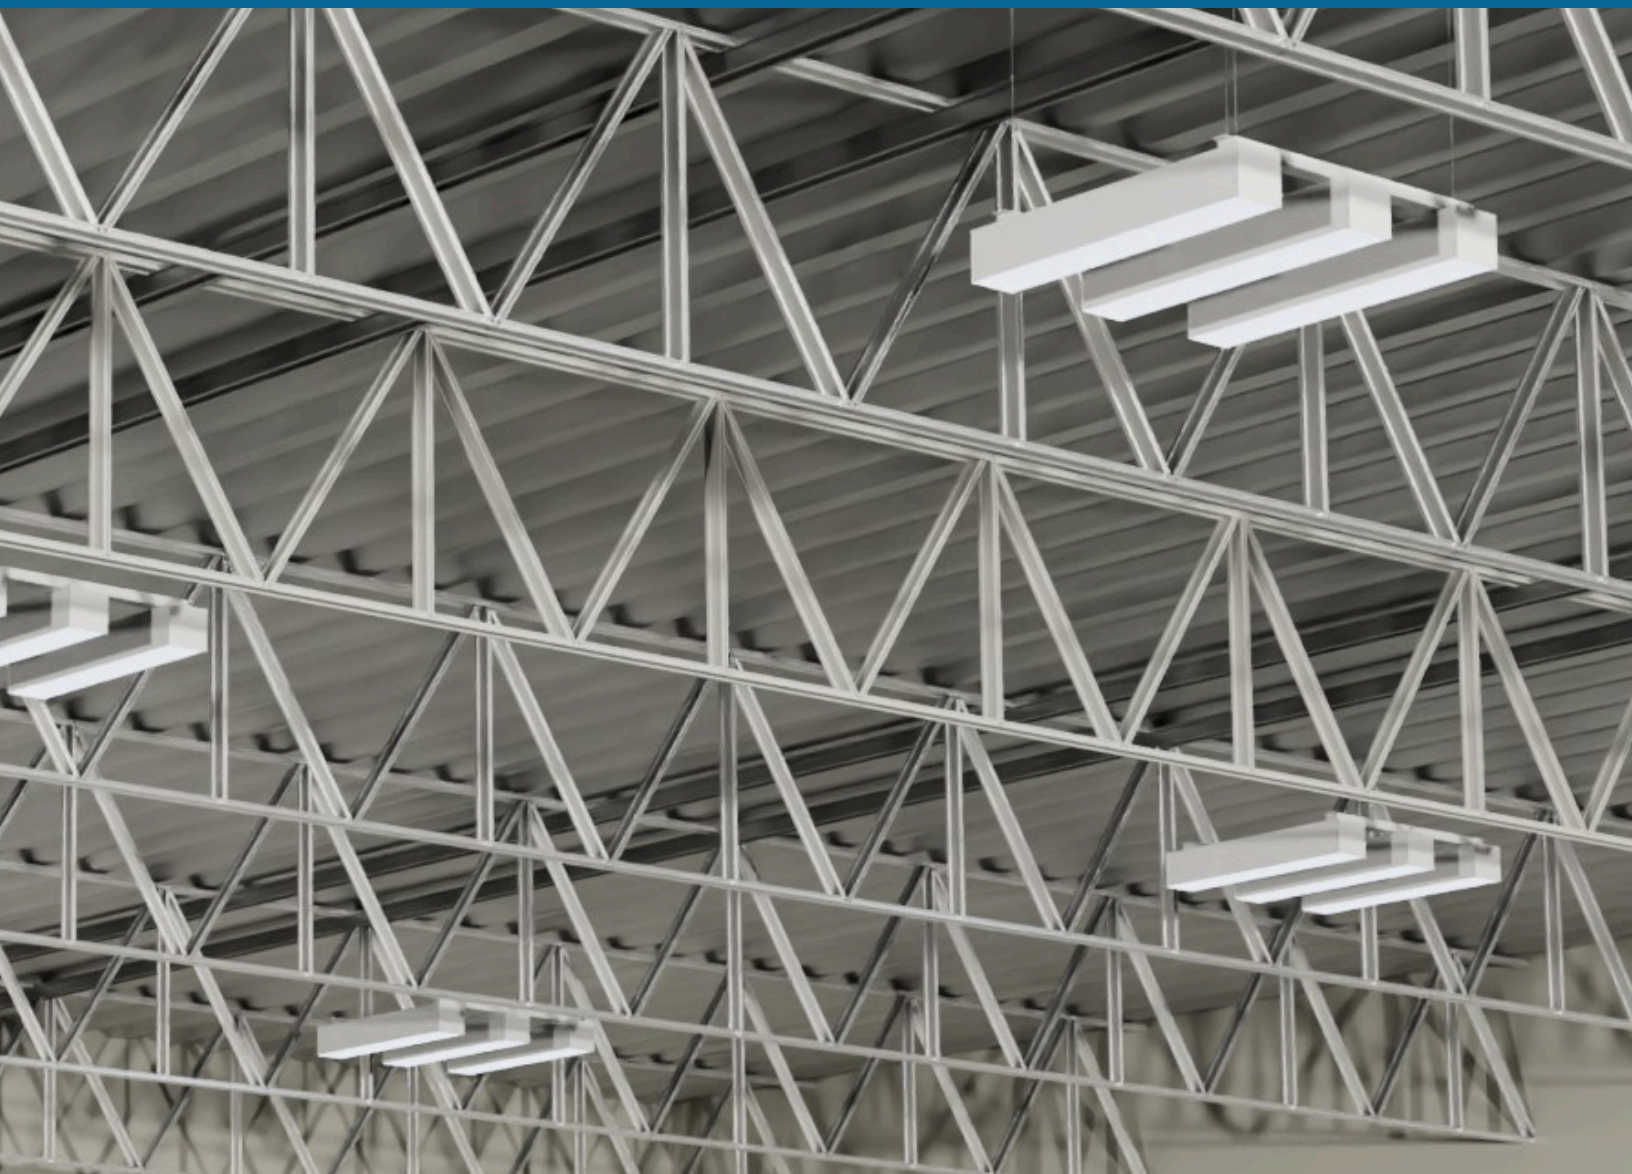

La série Inverness

BLSDI - Luminaires décoratifs à faible hauteur pour magasins de détail

Projet

Date

Partie

Type

À propos de la série « Inverness »

Le BLSDI est un luminaire décoratif à faible hauteur, conçu pour apporter une touche haut de gamme aux applications de vente au détail, qu'il soit suspendu ou monté en saillie.