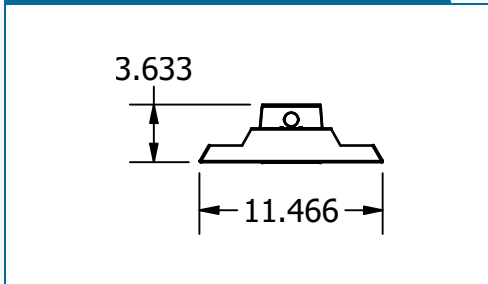

Extrémité de suspension 4' 20L-48L