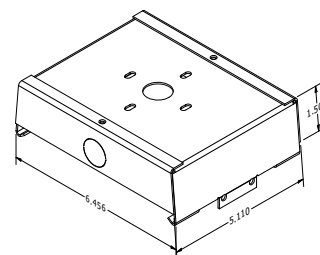

BLHJ - Luminaire à grande hauteur à haut rendement

Éclairage de grande hauteur par

BJTAKE
LIGHTING

BLHJ 2' 28L-48L Dimensions

Vous trouverez ci-dessous les dimensions du **2' 28L-48L** Configurations BLHJ.

2' 28 L - 48 L Standard

2' 28L-48L Extrémité standard

2' 28L-48L, côté standard

Suspension 2' 28L-48L

Extrémité de suspension 2' 28L-48L

2' 28L-48L, côté suspension

Batterie 2' 28L-48L

Extrémité de batterie 2' 28L-48L

2' Côté batterie 28L-48L

Vue du pendentif

BLHJ 4' 20L-48L Dimensions

Vous trouverez ci-dessous les dimensions du **4' 20L-48L** Configurations BLHJ.

4' 20 L - 48 L Standard

4' Extrémité standard 20 L - 48 L