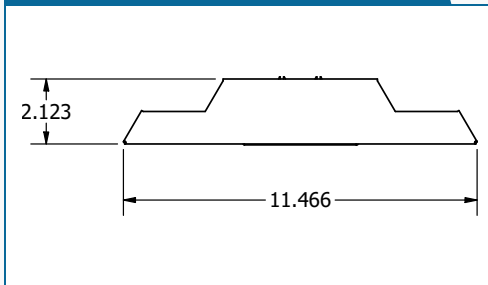

2' Côté batterie 28L-48L

Vue du pendentif

BLHJ 4' 20L-48L Dimensions

Vous trouverez ci-dessous les dimensions du **4' 20L-48L** Configurations BLHJ.

4' 20 L - 48 L Standard

4' Extrémité standard 20 L - 48 L