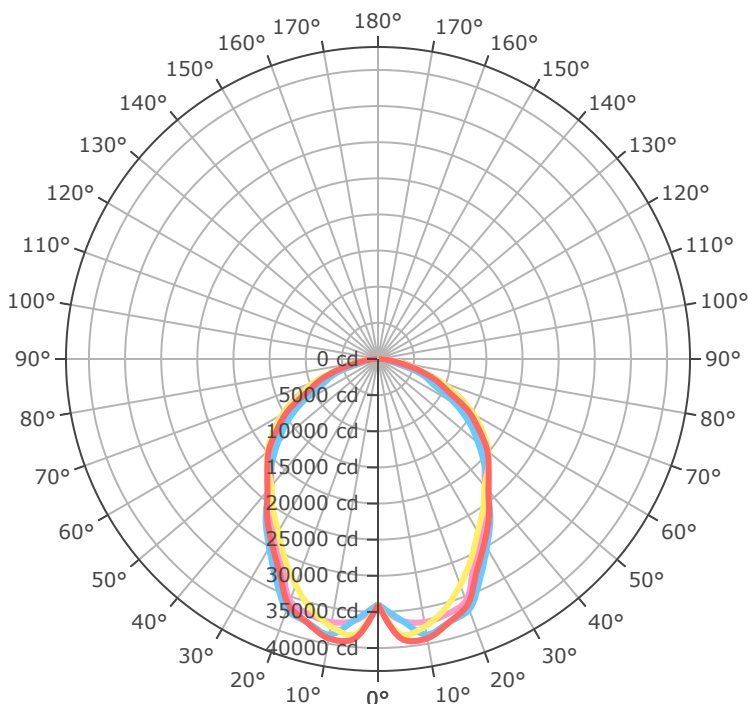

4' 56L-96L, côté batterie

Vue du pendentif

La série Jarvis

BLHJ - Luminaire à grande hauteur à haut rendement

Éclairage de grande hauteur par

1 - BLHJ-2'-48L-850-L69

- 0.0°
- 45.0°
- 90.0°
- 135.0°
- 180.0°

Mtg Height	Light Level	Beam Diameter
6.0 ft	524.5 fc	14.5 ft
8.0 ft	295.0 fc	19.3 ft
10.0 ft	188.8 fc	24.2 ft
12.0 ft	131.1 fc	29.0 ft
14.0 ft	96.3 fc	33.8 ft
16.0 ft	73.8 fc	38.7 ft
24.0 ft	32.8 fc	58.0 ft
32.0 ft	18.4 fc	77.3 ft
40.0 ft	11.8 fc	96.6 ft
48.0 ft	8.2 fc	116.0 ft
56.0 ft	6.0 fc	135.3 ft
64.0 ft	4.6 fc	154.6 ft

2 - BLHJ-4'-96L-850-L69

- 0.0°
- 45.0°
- 90.0°
- 135.0°
- 180.0°

Mtg Height	Light Level	Beam Diameter
6.0 ft	942.9 fc	17.2 ft
8.0 ft	530.4 fc	23.0 ft
10.0 ft	339.4 fc	28.7 ft
12.0 ft	235.7 fc	34.5 ft
14.0 ft	173.2 fc	40.2 ft
16.0 ft	132.6 fc	46.0 ft
24.0 ft	58.9 fc	69.0 ft
32.0 ft	33.1 fc	91.9 ft
40.0 ft	21.2 fc	114.9 ft
48.0 ft	14.7 fc	137.9 ft
56.0 ft	10.8 fc	160.9 ft
64.0 ft	8.3 fc	183.9 ft