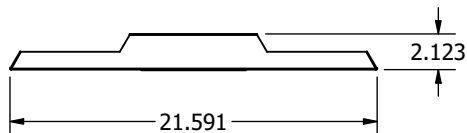

* Le flux lumineux réel peut varier

BLHJ 2' 10L-24L Dimensions

Vous trouverez ci-dessous les dimensions du **2' 10L-24L** Configurations BLHJ.

2' 10 L - 24 L Standard

2' Extrémité standard 10 L-24 L

2' 10 L - 24 L, côté standard

BLHJ - Luminaire à grande hauteur à haut rendement

Éclairage de grande hauteur par

BJTAKE
LIGHTING

BLHJ 2' 28L-48L Dimensions

Vous trouverez ci-dessous les dimensions du **2' 28L-48L** Configurations BLHJ.

2' 28 L - 48 L Standard

2' 28L-48L Extrémité standard

2' 28L-48L, côté standard

Suspension 2' 28L-48L

Extrémité de suspension 2' 28L-48L

2' 28L-48L, côté suspension

Batterie 2' 28L-48L

Extrémité de batterie 2' 28L-48L