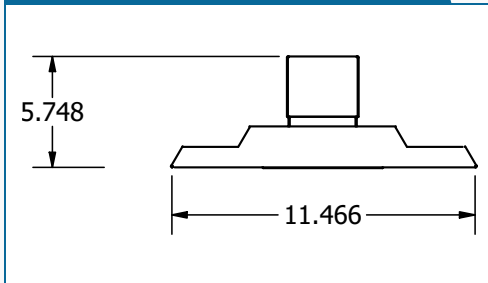

2' Côté batterie 28L-48L

Vue du pendentif

BLHJ 4' 20L-48L Dimensions

Vous trouverez ci-dessous les dimensions du **4' 20L-48L** Configurations BLHJ.

4' 20 L - 48 L Standard

4' Extrémité standard 20 L - 48 L

4' 20 L - 48 L, côté standard

Suspension de 4' 20L-48L

Extrémité de suspension 4' 20L-48L

4' 20L-48L, côté suspension

Batterie de 4' 20L-48L

Extrémité de batterie 4' 20L-48L

4' Côté batterie 20 L-48 L

Vue du pendentif