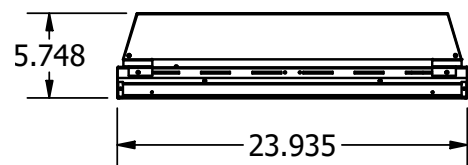

* Le flux lumineux réel peut varier

BLHJ 2' 10L-24L Dimensions

Vous trouverez ci-dessous les dimensions du **2' 10L-24L** Configurations BLHJ.

2' 10 L - 24 L Standard

2' Extrémité standard 10 L-24 L

2' 10 L - 24 L, côté standard

Suspension « 2' 10L-24L »

Extrémité de suspension 2' 10L-24L

2' 10L-24L, suspension latérale

Batterie 2' 10L-24L

Extrémité de batterie 2' 10L-24L

2' Côté batterie 10 L-24 L

Vue du pendentif

La série Jarvis

BLHJ - Luminaire à grande hauteur à haut rendement

Éclairage de grande hauteur par

BJTAKE
LIGHTING

BLHJ 2' 28L-48L Dimensions

Vous trouverez ci-dessous les dimensions du **2' 28L-48L** Configurations BLHJ.