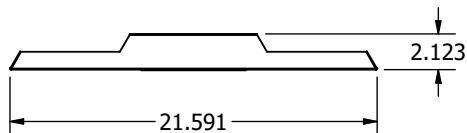

4' 56L-96L, extrémité standard