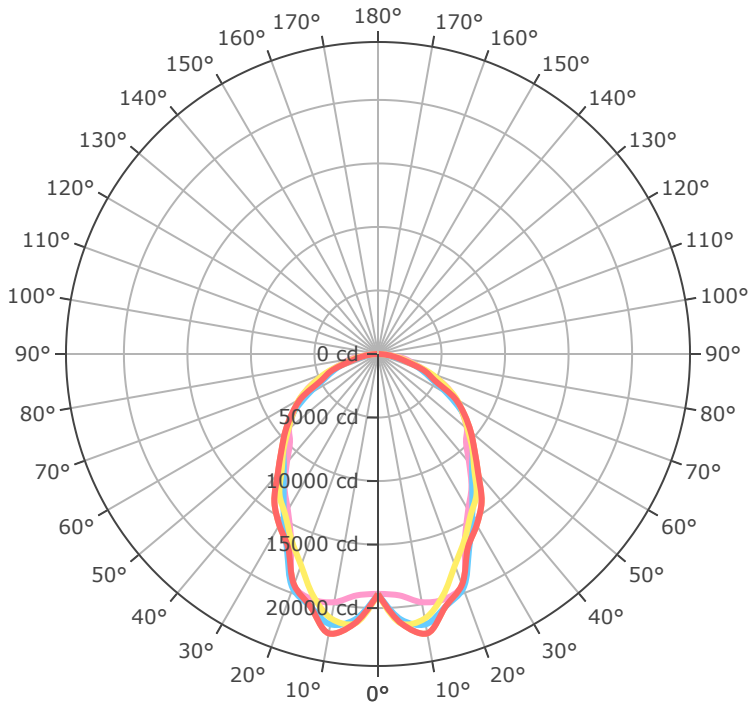

4' 56L-96L, côté batterie

Vue du pendentif

La série Jarvis

BLHJ - Luminaire à grande hauteur à haut rendement

Éclairage de grande hauteur par

1 - BLHJ-2'-48L-850-L69

- 0.0°
- 45.0°
- 90.0°
- 135.0°
- 180.0°

Mtg Height	Light Level	Beam Diameter
6.0 ft	524.5 fc	14.5 ft
8.0 ft	295.0 fc	19.3 ft
10.0 ft	188.8 fc	24.2 ft
12.0 ft	131.1 fc	29.0 ft
14.0 ft	96.3 fc	33.8 ft
16.0 ft	73.8 fc	38.7 ft
24.0 ft	32.8 fc	58.0 ft
32.0 ft	18.4 fc	77.3 ft
40.0 ft	11.8 fc	96.6 ft
48.0 ft	8.2 fc	116.0 ft
56.0 ft	6.0 fc	135.3 ft
64.0 ft	4.6 fc	154.6 ft

2 - BLHJ-4'-96L-850-L69

- 0.0°
- 45.0°
- 90.0°
- 135.0°
- 180.0°

Mtg Height	Light Level	Beam Diameter
6.0 ft	942.9 fc	17.2 ft
8.0 ft	530.4 fc	23.0 ft
10.0 ft	339.4 fc	28.7 ft
12.0 ft	235.7 fc	34.5 ft
14.0 ft	173.2 fc	40.2 ft
16.0 ft	132.6 fc	46.0 ft
24.0 ft	58.9 fc	69.0 ft
32.0 ft	33.1 fc	91.9 ft
40.0 ft	21.2 fc	114.9 ft
48.0 ft	14.7 fc	137.9 ft
56.0 ft	10.8 fc	160.9 ft
64.0 ft	8.3 fc	183.9 ft