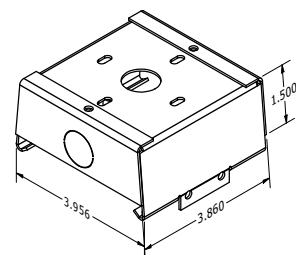

* Le flux lumineux réel peut varier

BLHJ 2' 10L-24L Dimensions

Vous trouverez ci-dessous les dimensions du **2' 10L-24L** Configurations BLHJ.

2' 10 L - 24 L Standard

2' Extrémité standard 10 L-24 L

2' 10 L - 24 L, côté standard

Suspension « 2' 10L-24L »

Extrémité de suspension 2' 10L-24L

2' 10L-24L, suspension latérale

Batterie 2' 10L-24L

Extrémité de batterie 2' 10L-24L

2' Côté batterie 10 L-24 L

Vue du pendentif

La série Jarvis

BLHJ - Luminaire à grande hauteur à haut rendement

Éclairage de grande hauteur par

BJTAKE
LIGHTING

BLHJ 2' 28L-48L Dimensions

Vous trouverez ci-dessous les dimensions du **2' 28L-48L** Configurations BLHJ.