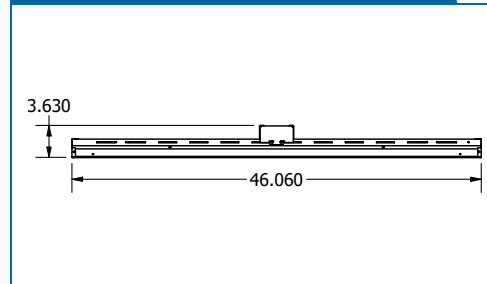

* Le flux lumineux réel peut varier

BLHJ 2' 10L-24L Dimensions

Vous trouverez ci-dessous les dimensions du **2' 10L-24L** Configurations BLHJ.

2' 10 L - 24 L Standard

2' Extrémité standard 10 L-24 L

2' 10 L - 24 L, côté standard

2' Côté batterie 28L-48L

Vue du pendentif

BLHJ 4' 20L-48L Dimensions

Vous trouverez ci-dessous les dimensions du **4' 20L-48L** Configurations BLHJ.

4' 20 L - 48 L Standard

4' Extrémité standard 20 L - 48 L

4' 20 L - 48 L, côté standard

Suspension de 4' 20L-48L

Extrémité de suspension 4' 20L-48L

4' 20L-48L, côté suspension

Batterie de 4' 20L-48L

Extrémité de batterie 4' 20L-48L

4' Côté batterie 20 L-48 L

Vue du pendentif