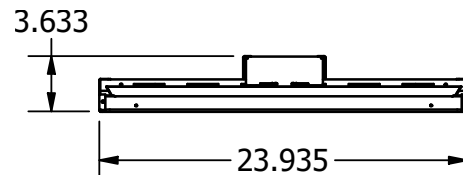

* Le flux lumineux réel peut varier

BLHJ 2' 10L-24L Dimensions

Vous trouverez ci-dessous les dimensions du **2' 10L-24L** Configurations BLHJ.

2' 10 L - 24 L Standard

2' Extrémité standard 10 L-24 L

2' 10 L - 24 L, côté standard

BLHJ - Luminaire à grande hauteur à haut rendement

Éclairage de grande hauteur par

BJTAKE
LIGHTING

BLHJ 2' 28L-48L Dimensions

Vous trouverez ci-dessous les dimensions du **2' 28L-48L** Configurations BLHJ.

2' 28 L - 48 L Standard

2' 28L-48L Extrémité standard

2' 28L-48L, côté standard

Suspension 2' 28L-48L

Extrémité de suspension 2' 28L-48L

2' 28L-48L, côté suspension

Batterie 2' 28L-48L

Extrémité de batterie 2' 28L-48L

2' Côté batterie 28L-48L

Vue du pendentif

BLHJ 4' 20L-48L Dimensions

Vous trouverez ci-dessous les dimensions du **4' 20L-48L** Configurations BLHJ.

4' 20 L - 48 L Standard

4' Extrémité standard 20 L - 48 L