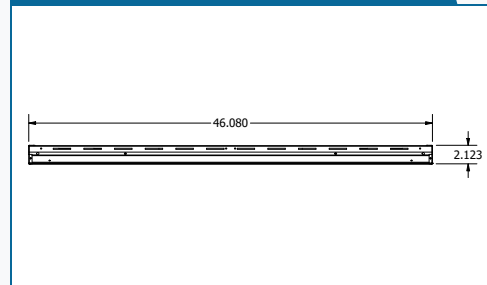

4' 20 L - 48 L, côté standard