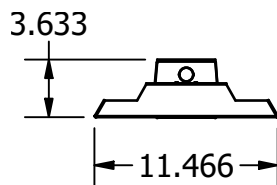

Extrémité de suspension 2' 10L-24L