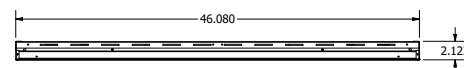

4' 56L-96L, côté standard