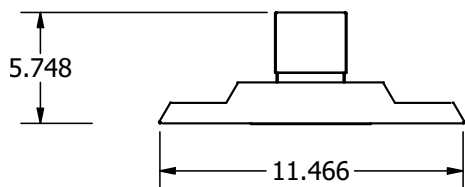

* Le flux lumineux réel peut varier

BLHJ 2' 10L-24L Dimensions

Vous trouverez ci-dessous les dimensions du **2' 10L-24L** Configurations BLHJ.

2' 10 L - 24 L Standard

2' Extrémité standard 10 L-24 L

2' 10 L - 24 L, côté standard

Suspension « 2' 10L-24L »

Extrémité de suspension 2' 10L-24L

2' 10L-24L, suspension latérale

Batterie 2' 10L-24L

Extrémité de batterie 2' 10L-24L

2' Côté batterie 10 L-24 L

Vue du pendentif

La série Jarvis

BLHJ - Luminaire à grande hauteur à haut rendement

Éclairage de grande hauteur par

BJTAKE
LIGHTING

BLHJ 2' 28L-48L Dimensions

Vous trouverez ci-dessous les dimensions du **2' 28L-48L** Configurations BLHJ.