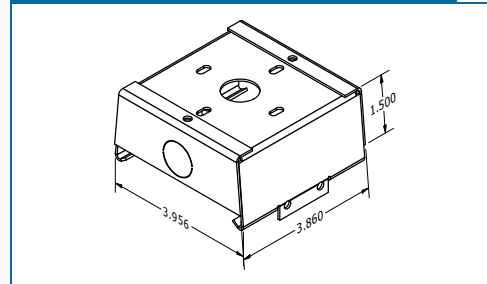

2' Côté batterie 28L-48L

Vue du pendentif

BLHJ 4' 20L-48L Dimensions

Vous trouverez ci-dessous les dimensions du **4' 20L-48L** Configurations BLHJ.

4' 20 L - 48 L Standard

4' Extrémité standard 20 L - 48 L

4' 20 L - 48 L, côté standard

Suspension de 4' 20L-48L

Extrémité de suspension 4' 20L-48L

4' 20L-48L, côté suspension

Batterie de 4' 20L-48L

Extrémité de batterie 4' 20L-48L

4' Côté batterie 20 L-48 L

Vue du pendentif