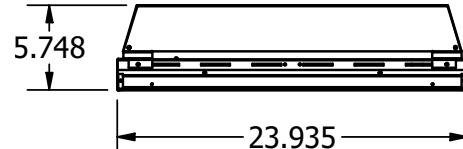

* Le flux lumineux réel peut varier

BLHJ 2' 10L-24L Dimensions

Vous trouverez ci-dessous les dimensions du **2' 10L-24L** Configurations BLHJ.

2' 10 L - 24 L Standard

2' Extrémité standard 10 L-24 L

2' 10 L - 24 L, côté standard

BLHJ - Luminaire à grande hauteur à haut rendement

Éclairage de grande hauteur par

BJTAKE
LIGHTING

BLHJ 2' 28L-48L Dimensions

Vous trouverez ci-dessous les dimensions du **2' 28L-48L** Configurations BLHJ.

2' 28 L - 48 L Standard

2' 28L-48L Extrémité standard

2' 28L-48L, côté standard

Suspension 2' 28L-48L

Extrémité de suspension 2' 28L-48L

2' 28L-48L, côté suspension

Batterie 2' 28L-48L

Extrémité de batterie 2' 28L-48L

2' Côté batterie 28L-48L

Vue du pendentif

BLHJ 4' 20L-48L Dimensions

Vous trouverez ci-dessous les dimensions du **4' 20L-48L** Configurations BLHJ.

4' 20 L - 48 L Standard

4' Extrémité standard 20 L - 48 L