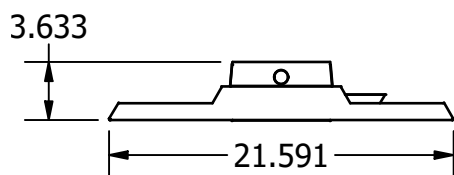

* Le flux lumineux réel peut varier

BLHJ 2' 10L-24L Dimensions

Vous trouverez ci-dessous les dimensions du **2' 10L-24L** Configurations BLHJ.

2' 10 L - 24 L Standard

2' Extrémité standard 10 L-24 L

2' 10 L - 24 L, côté standard

BLHJ - Luminaire à grande hauteur à haut rendement

Éclairage de grande hauteur par

BJTAKE
LIGHTING

BLHJ 2' 28L-48L Dimensions

Vous trouverez ci-dessous les dimensions du **2' 28L-48L** Configurations BLHJ.

2' 28 L - 48 L Standard

2' 28L-48L Extrémité standard

2' 28L-48L, côté standard

Suspension 2' 28L-48L

Extrémité de suspension 2' 28L-48L

2' 28L-48L, côté suspension

Batterie 2' 28L-48L

Extrémité de batterie 2' 28L-48L

2' Côté batterie 28L-48L

Vue du pendentif

BLHJ 4' 20L-48L Dimensions

Vous trouverez ci-dessous les dimensions du **4' 20L-48L** Configurations BLHJ.

4' 20 L - 48 L Standard

4' Extrémité standard 20 L - 48 L