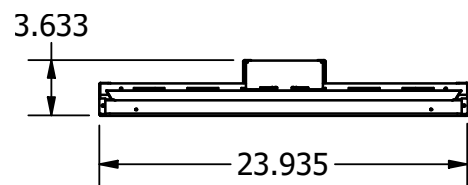

2' 10L-24L, suspension latérale