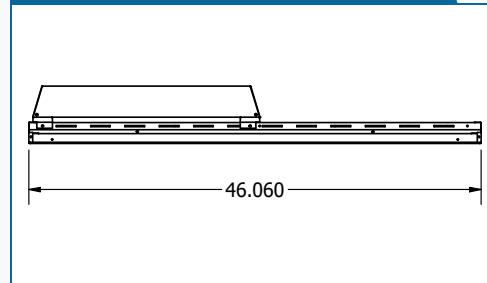

2' Côté batterie 28L-48L

Vue du pendentif

BLHJ 4' 20L-48L Dimensions

Vous trouverez ci-dessous les dimensions du **4' 20L-48L** Configurations BLHJ.

4' 20 L - 48 L Standard

4' Extrémité standard 20 L - 48 L

4' 20 L - 48 L, côté standard

Suspension de 4' 20L-48L

Extrémité de suspension 4' 20L-48L

4' 20L-48L, côté suspension

Batterie de 4' 20L-48L

Extrémité de batterie 4' 20L-48L

4' Côté batterie 20 L-48 L

Vue du pendentif