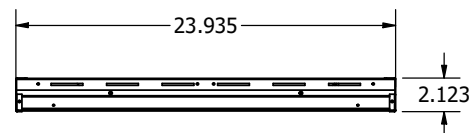

* Le flux lumineux réel peut varier

BLHJ 2' 10L-24L Dimensions

Vous trouverez ci-dessous les dimensions du **2' 10L-24L** Configurations BLHJ.

2' 10 L - 24 L Standard

2' Extrémité standard 10 L-24 L

2' 10 L - 24 L, côté standard

BLHJ - Luminaire à grande hauteur à haut rendement

Éclairage de grande hauteur par

BJTAKE
LIGHTING

BLHJ 2' 28L-48L Dimensions

Vous trouverez ci-dessous les dimensions du **2' 28L-48L** Configurations BLHJ.

2' 28 L - 48 L Standard

2' 28L-48L Extrémité standard

2' 28L-48L, côté standard

Suspension 2' 28L-48L

Extrémité de suspension 2' 28L-48L

2' 28L-48L, côté suspension

Batterie 2' 28L-48L

Extrémité de batterie 2' 28L-48L