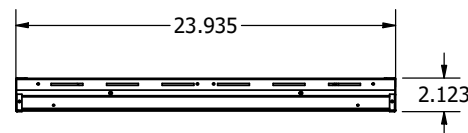

* Le flux lumineux réel peut varier

BLHJ 2' 10L-24L Dimensions

Vous trouverez ci-dessous les dimensions du **2' 10L-24L** Configurations BLHJ.

2' 10 L - 24 L Standard

2' Extrémité standard 10 L-24 L

2' 10 L - 24 L, côté standard