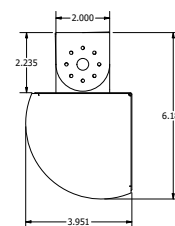

### Potencia del BLHPB de 8'

Tamaño	Flujo luminoso	Potencia luminosa real	Potencia de la luminaria	Lúmenes por vatio
8'	38L	38099	259.2	146.99

## Información sobre las dimensiones

A continuación encontrarás las dimensiones de todos los tamaños del BLHPB.

### Dimensiones finales