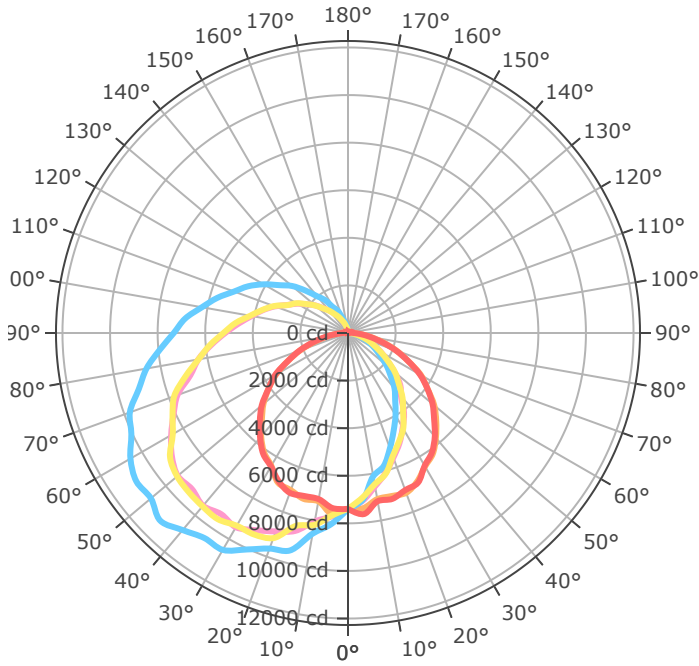

### Dimensiones finales

### Dimensiones del segmento de 8' del BLHPB

\* Los dibujos no están a escala  
\* Se aplican las tolerancias estándar  
\* Las especificaciones pueden cambiar sin previo aviso

# La serie Pointe-Bleue

BLHPB - Iluminación lineal para deportes de pickleball

Iluminación deportiva de

BLHPB-8'-38L-850-UNV

- 0.0° - 180.0°
- 45.0° - 225.0°
- 90.0° - 270.0°
- 135.0° - 315.0°
- 180.0° - 360.0°

Mtg Height	Light Level	Beam Diameter
6.0 ft	205.3 fc	19.6 ft
8.0 ft	115.5 fc	26.2 ft
10.0 ft	73.9 fc	32.7 ft
12.0 ft	51.3 fc	39.2 ft
14.0 ft	37.7 fc	45.8 ft
16.0 ft	28.9 fc	52.3 ft
24.0 ft	12.8 fc	78.5 ft
32.0 ft	7.2 fc	104.7 ft
40.0 ft	4.6 fc	130.8 ft
48.0 ft	3.2 fc	157.0 ft
56.0 ft	2.4 fc	183.2 ft
64.0 ft	1.8 fc	209.3 ft