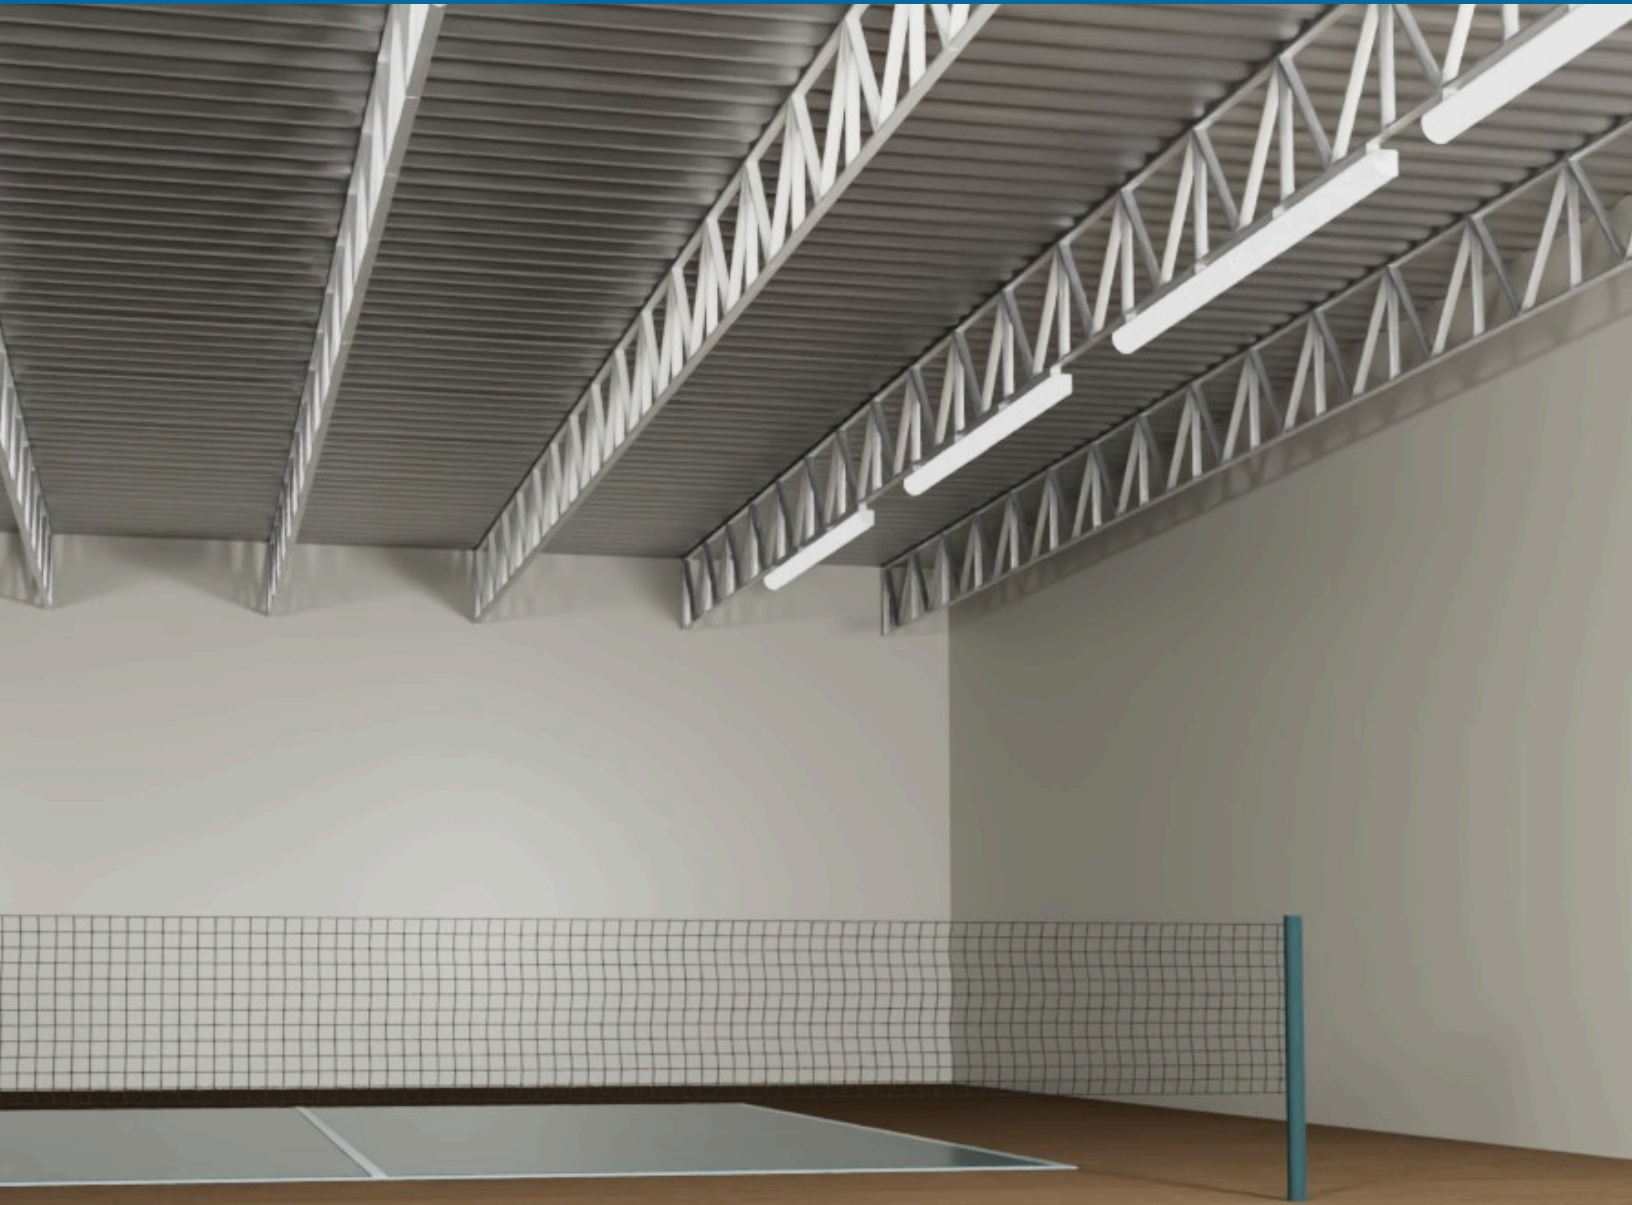

## Acerca de la serie «Pointe-Bleue»

El BLHPB es una luminaria deportiva diseñada para proporcionar una iluminación lineal eficiente en pistas de pickleball y que también resulta adecuada para aplicaciones de iluminación funcional.