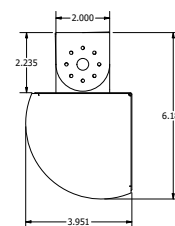

Informations sur la puissance

Vous trouverez ci-dessous les tableaux des puissances disponibles pour le BLHPB. De plus amples informations sont disponibles sur simple demande.

BLHPB 8' Puissance

Taille	Flux lumineux	Flux lumineux réel	Puissance des luminaires	Lumens par watt
8'	38L	38099	259.2	146.99

Facteur de perte de lumière (LLF) BLHPB

CCT	% de rendement
2700K	92.95
3000K	95.51
3500K	96.80
4000K	100.00
5000K	101.28
90CRI	84.72

* Le flux lumineux réel peut varier

Informations sur les dimensions

Vous trouverez ci-dessous les dimensions de toutes les tailles du modèle BLHPB.

BLHPB, côté de 8'

Dimensions finales

Dimensions du segment de 8' du BLHPB

* Dessins non à l'échelle

* Les tolérances standard s'appliquent

* Les caractéristiques techniques peuvent être modifiées sans préavis

La série Pointe-Bleue

BLHPB - Éclairage linéaire pour le pickleball

Éclairage sportif Éclairage par

BLHPB-8'-38L-850-UNV

Mtg Height	Light Level	Beam Diameter
6.0 ft	205.3 fc	19.6 ft
8.0 ft	115.5 fc	26.2 ft
10.0 ft	73.9 fc	32.7 ft
12.0 ft	51.3 fc	39.2 ft
14.0 ft	37.7 fc	45.8 ft
16.0 ft	28.9 fc	52.3 ft
24.0 ft	12.8 fc	78.5 ft
32.0 ft	7.2 fc	104.7 ft
40.0 ft	4.6 fc	130.8 ft
48.0 ft	3.2 fc	157.0 ft
56.0 ft	2.4 fc	183.2 ft
64.0 ft	1.8 fc	209.3 ft