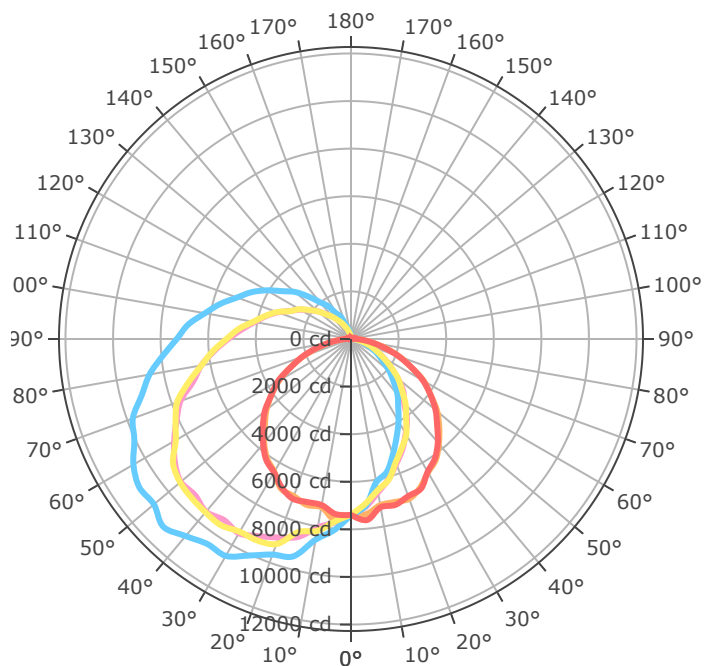

Informations sur la puissance

Vous trouverez ci-dessous les tableaux des puissances disponibles pour le BLHPB. De plus amples informations sont disponibles sur simple demande.

BLHPB 8' Puissance

Taille	Flux lumineux	Flux lumineux réel	Puissance des luminaires	Lumens par watt
8'	38L	38099	259.2	146.99

Facteur de perte de lumière (LLF) BLHPB

CCT	% de rendement
2700K	92.95
3000K	95.51
3500K	96.80
4000K	100.00
5000K	101.28
90CRI	84.72

* Le flux lumineux réel peut varier

Informations sur les dimensions

Vous trouverez ci-dessous les dimensions de toutes les tailles du modèle BLHPB.

BLHPB, côté de 8'

Dimensions finales

Dimensions du segment de 8' du BLHPB

* Dessins non à l'échelle

* Les tolérances standard s'appliquent

* Les caractéristiques techniques peuvent être modifiées sans préavis

La série Pointe-Bleue

BLHPB - Éclairage linéaire pour le pickleball

Éclairage sportif Éclairage par

BLHPB-8'-38L-850-UNV

Mtg Height	Light Level	Beam Diameter
6.0 ft	205.3 fc	19.6 ft
8.0 ft	115.5 fc	26.2 ft
10.0 ft	73.9 fc	32.7 ft
12.0 ft	51.3 fc	39.2 ft
14.0 ft	37.7 fc	45.8 ft
16.0 ft	28.9 fc	52.3 ft
24.0 ft	12.8 fc	78.5 ft
32.0 ft	7.2 fc	104.7 ft
40.0 ft	4.6 fc	130.8 ft
48.0 ft	3.2 fc	157.0 ft
56.0 ft	2.4 fc	183.2 ft
64.0 ft	1.8 fc	209.3 ft