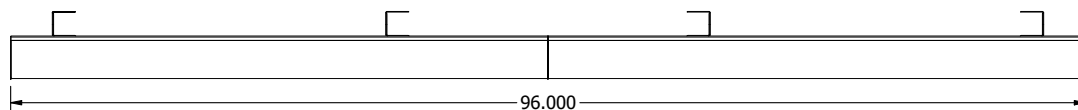

Informations sur les dimensions

Vous trouverez ci-dessous les dimensions de toutes les tailles du modèle BLHPB.

BLHPB, côté de 8'