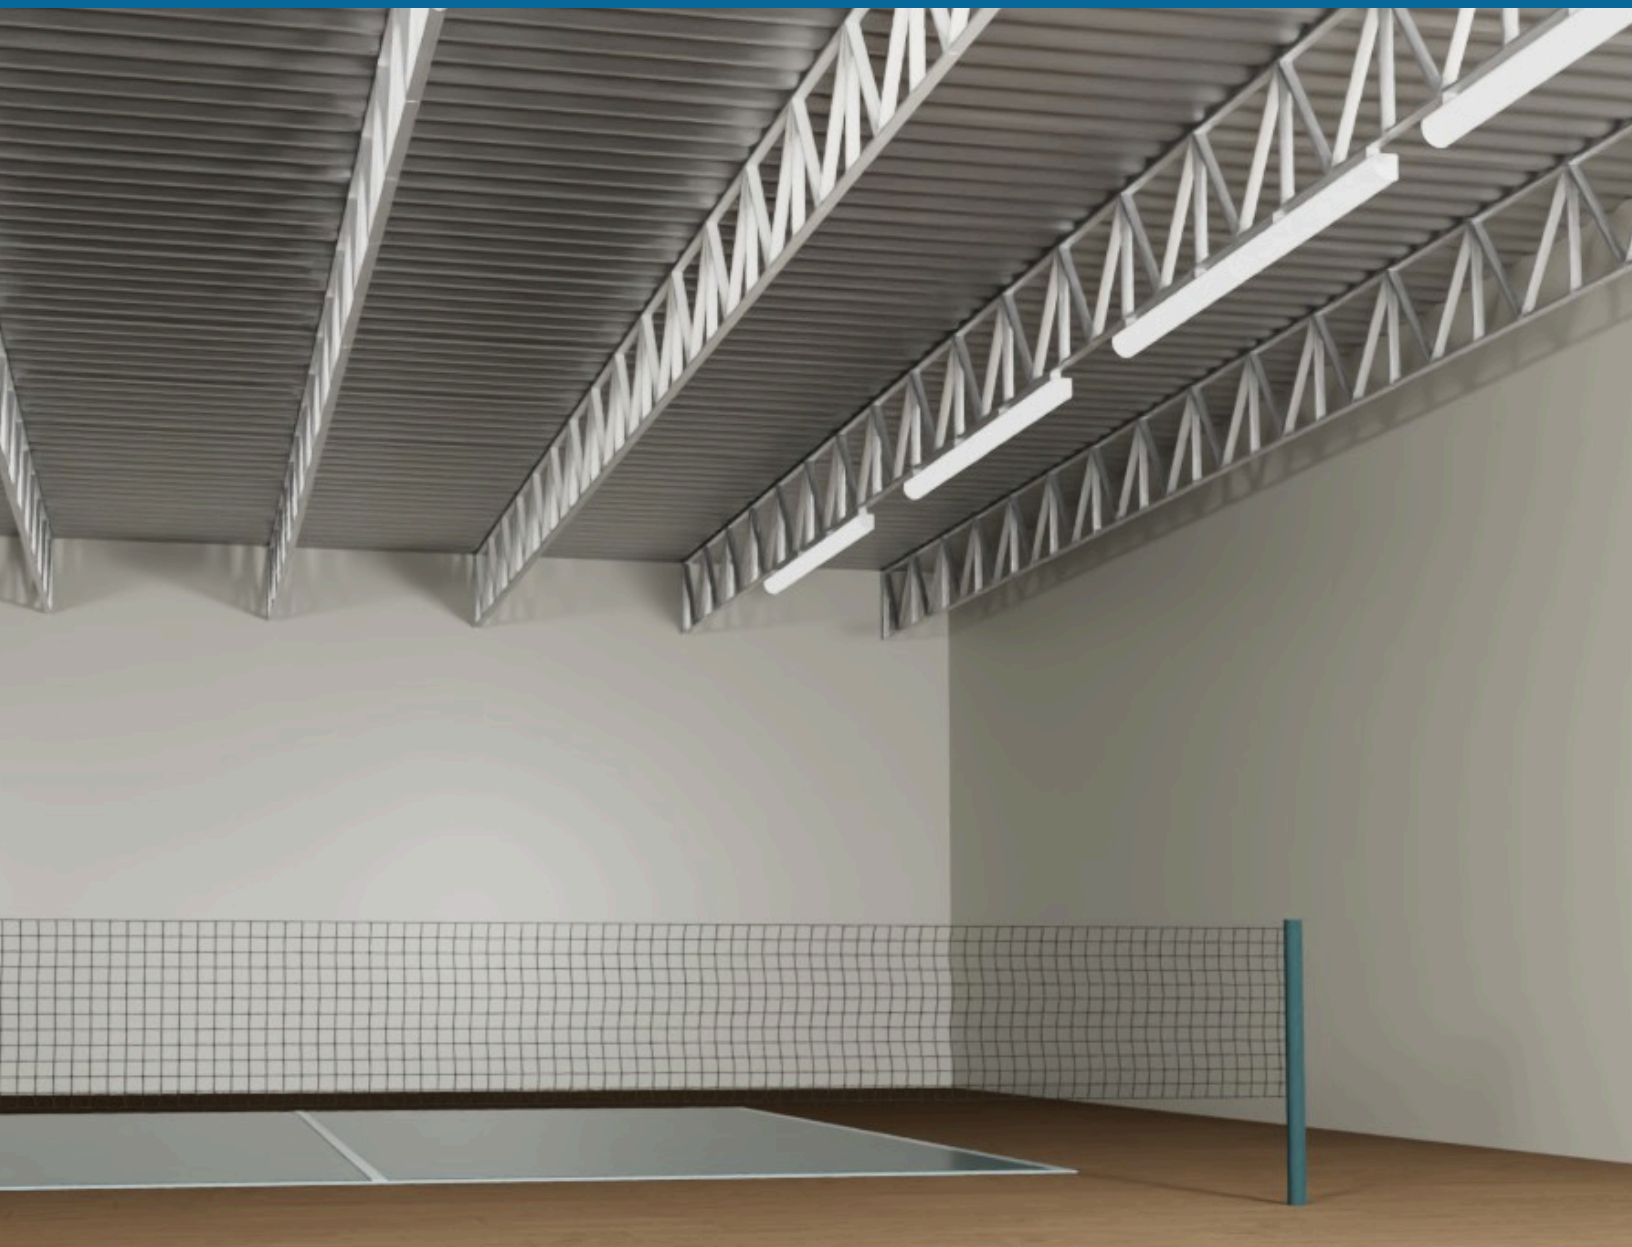

La série Pointe-Bleue

BLHPB - Éclairage linéaire pour le pickleball

Projet

Date

Partie

Type

À propos de la série « Pointe-Bleue »

Le BLHPB est un luminaire sportif conçu pour assurer un éclairage linéaire efficace des terrains de pickleball ; il convient également très bien aux applications d'éclairage fonctionnel.