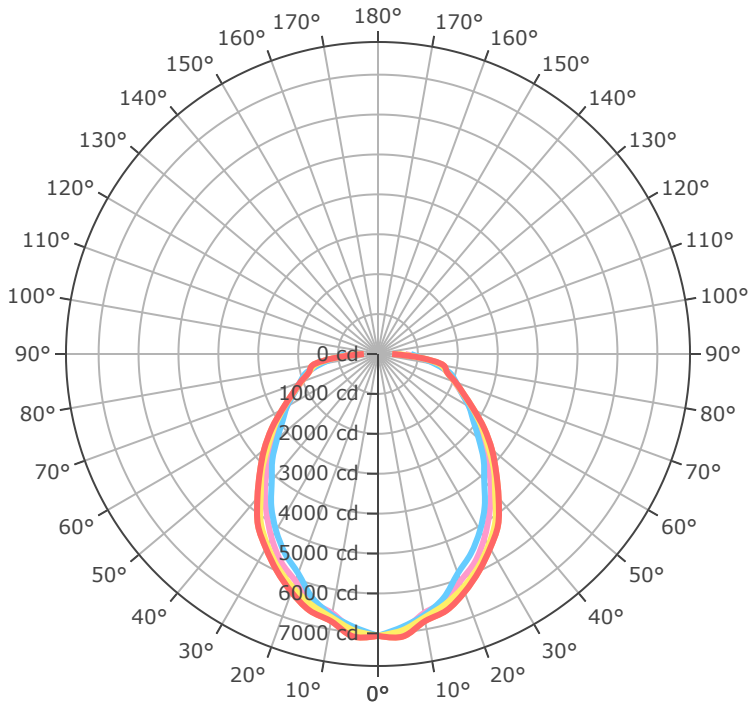

La serie Valemount

BLHV - A prueba de vapores

Iluminación a prueba de vapor de

BLHV-4FT-20L-840-L49

- 0.0°
- 45.0°
- 90.0°
- 135.0°
- 180.0°

Mtg Height	Light Level	Beam Diameter
6.0 ft	196.2 fc	15.4 ft
8.0 ft	110.3 fc	20.5 ft
10.0 ft	70.6 fc	25.6 ft
12.0 ft	49.0 fc	30.8 ft
14.0 ft	36.0 fc	35.9 ft
16.0 ft	27.6 fc	41.0 ft
24.0 ft	12.3 fc	61.5 ft
32.0 ft	6.9 fc	82.0 ft
40.0 ft	4.4 fc	102.5 ft
48.0 ft	3.1 fc	123.0 ft
56.0 ft	2.3 fc	143.5 ft
64.0 ft	1.7 fc	164.1 ft