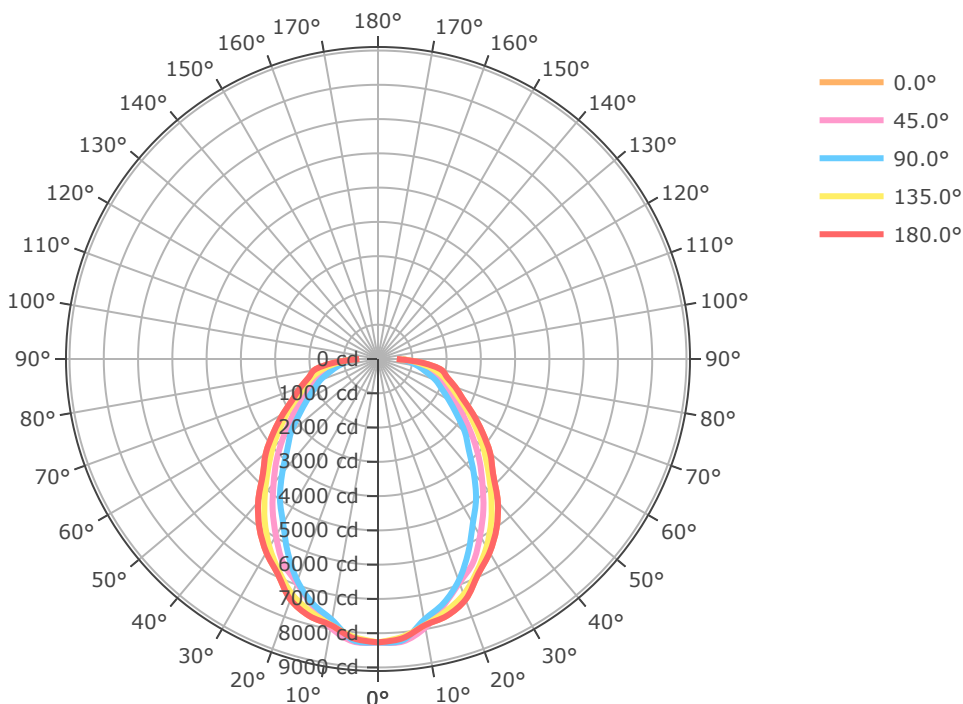

Longitud	Tamaño	Flujo luminoso	Potencia de la luminaria	Lúmenes por vatio
2'	10	9390	69.1	135.8
2'	12	11114	80.8	137.5
2'	14	12875	92.5	139.2
2'	16	14675	104.1	141.0
2'	18	17110	122.9	139.2
2'	20	18981	139.3	136.3
2'	22	20753	155.8	133.2

Potencia del BLHV de 4'

Longitud	Tamaño	Flujo luminoso	Potencia de la luminaria	Lúmenes por vatio
4'	20	19346	136.2	142.0
4'	24	22898	159.2	143.8
4'	28	26527	182.1	145.7
4'	32	30236	205.1	147.4
4'	36	35250	242.0	145.7
4'	40	39106	274.4	142.5
4'	44	42755	306.8	139.4

BLHV-2FT-10L-840-L49

Mtg Height	Light Level	Beam Diameter
6.0 ft	103.3 fc	14.8 ft
8.0 ft	58.1 fc	19.7 ft
10.0 ft	37.2 fc	24.6 ft
12.0 ft	25.8 fc	29.5 ft
14.0 ft	19.0 fc	34.5 ft
16.0 ft	14.5 fc	39.4 ft
24.0 ft	6.5 fc	59.1 ft
32.0 ft	3.6 fc	78.8 ft
40.0 ft	2.3 fc	98.5 ft
48.0 ft	1.6 fc	118.1 ft
56.0 ft	1.2 fc	137.8 ft
64.0 ft	0.9 fc	157.5 ft

BLHV-2FT-22L-840-L49

Mtg Height	Light Level	Beam Diameter
6.0 ft	229.6 fc	14.9 ft
8.0 ft	129.2 fc	19.9 ft
10.0 ft	82.7 fc	24.9 ft
12.0 ft	57.4 fc	29.9 ft
14.0 ft	42.2 fc	34.8 ft
16.0 ft	32.3 fc	39.8 ft
24.0 ft	14.4 fc	59.7 ft
32.0 ft	8.1 fc	79.7 ft
40.0 ft	5.2 fc	99.6 ft
48.0 ft	3.6 fc	119.5 ft
56.0 ft	2.6 fc	139.4 ft
64.0 ft	2.0 fc	159.3 ft