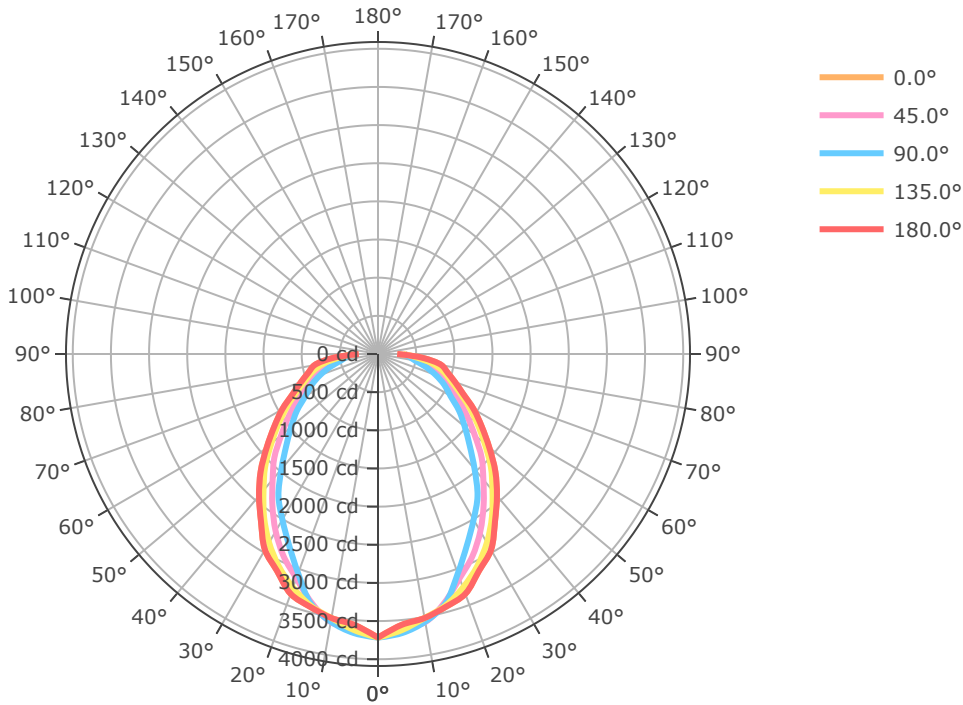

Longitud	Tamaño	Flujo luminoso	Potencia de la luminaria	Lúmenes por vatio
2'	10	9390	69.1	135.8
2'	12	11114	80.8	137.5
2'	14	12875	92.5	139.2
2'	16	14675	104.1	141.0
2'	18	17110	122.9	139.2
2'	20	18981	139.3	136.3
2'	22	20753	155.8	133.2

Potencia del BLHV de 4'

Longitud	Tamaño	Flujo luminoso	Potencia de la luminaria	Lúmenes por vatio
4'	20	19346	136.2	142.0
4'	24	22898	159.2	143.8
4'	28	26527	182.1	145.7
4'	32	30236	205.1	147.4
4'	36	35250	242.0	145.7
4'	40	39106	274.4	142.5
4'	44	42755	306.8	139.4

BLHV-2FT-10L-840-L49

Mtg Height	Light Level	Beam Diameter
6.0 ft	103.3 fc	14.8 ft
8.0 ft	58.1 fc	19.7 ft
10.0 ft	37.2 fc	24.6 ft
12.0 ft	25.8 fc	29.5 ft
14.0 ft	19.0 fc	34.5 ft
16.0 ft	14.5 fc	39.4 ft
24.0 ft	6.5 fc	59.1 ft
32.0 ft	3.6 fc	78.8 ft
40.0 ft	2.3 fc	98.5 ft
48.0 ft	1.6 fc	118.1 ft
56.0 ft	1.2 fc	137.8 ft
64.0 ft	0.9 fc	157.5 ft

BLHV-2FT-22L-840-L49

Mtg Height	Light Level	Beam Diameter
6.0 ft	229.6 fc	14.9 ft
8.0 ft	129.2 fc	19.9 ft
10.0 ft	82.7 fc	24.9 ft
12.0 ft	57.4 fc	29.9 ft
14.0 ft	42.2 fc	34.8 ft
16.0 ft	32.3 fc	39.8 ft
24.0 ft	14.4 fc	59.7 ft
32.0 ft	8.1 fc	79.7 ft
40.0 ft	5.2 fc	99.6 ft
48.0 ft	3.6 fc	119.5 ft
56.0 ft	2.6 fc	139.4 ft
64.0 ft	2.0 fc	159.3 ft